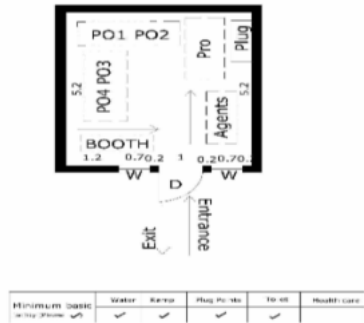

Google Map View

Polling Station Building Front View

Polling Station Front View

Cad View

Key MAP View

சட்டமன்றத் தொகுதியின் எண் மற்றும் பெயர் : 71-மயிலம்
பிரிவு எண் மற்றும் பெயர் 1-மேல்ஓலக்கூர் (வ.கி) & (ஊ), அம்மாகுளம் தெரு