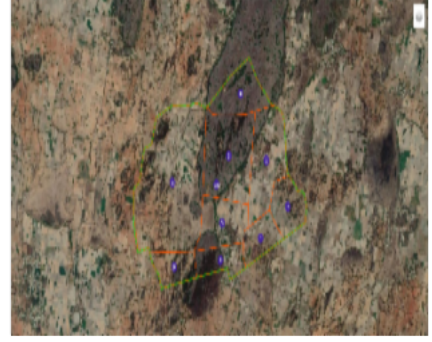

Google Map View