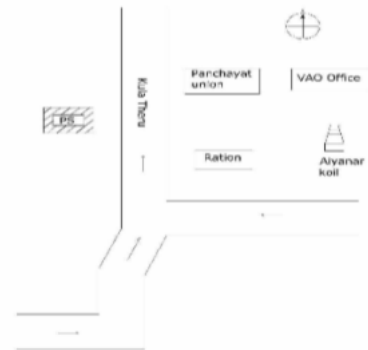

Google Map View

Polling Station Building Front View

Polling Station Front View

Cad View

Key MAP View

சட்டமன்றத் தொகுதியின் எண் மற்றும் பெயர் : 71-மயிலம்
பிரிவு எண் மற்றும் பெயர் 1-மேல்ஓலக்கூர் (வ.கி) & (ஊ), அம்மாகுளம் தெரு