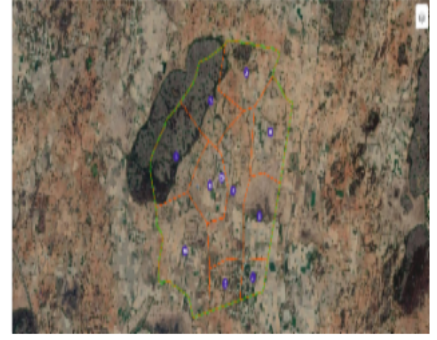

4. வாக்காளர்களின் எண்ணிக்கை

தொடங்கும் வரிசை எண்	முடியும் வரிசை எண்.	நிகர வாக்காளர்களின் எண்ணிக்கை			
		ஆண்	பெண்	மூன்றாம் பாலினம்	மொத்தம்
1	846	412	433	0	845

கையொப்பம்

Nazri Naksha

Google Map View

Polling Station Building Front View