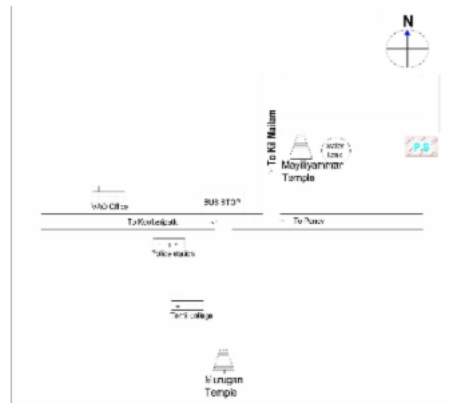

Polling Station Front View

Cad View

Minimum Basic Facility (Please...)

Water Ramp Plug Points Toilet Restroom

Key MAP View

சட்டமன்றத் தொகுதியின் எண் மற்றும் பெயர் : 71-மயிலம் பிரிவு எண் மற்றும் பெயர் 1-மயிலம் (வ.கி) & (ஊ), பெருமாள் கோவில் தெரு