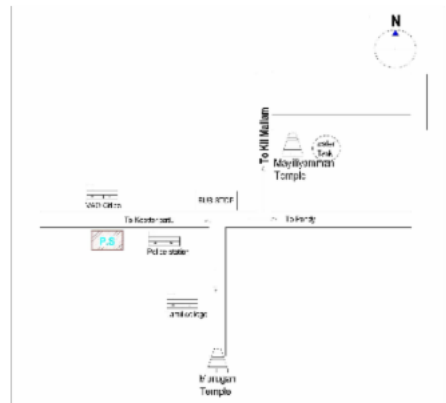

Key MAP View