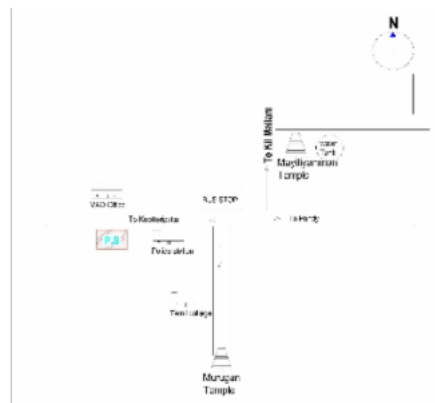

Polling Station Front View

Cad View

Minimum Basic Facility (Phase -)	Water	Ramp	Plug Points	Toilet	Heater/cool
	✓	✓	✓	✓	✓

Key MAP View

சட்டமன்றத் தொகுதியின் எண் மற்றும் பெயர் : 71-மயிலம்
பிரிவு எண் மற்றும் பெயர் 1-மயிலம் (வ.கி) & (ஊ), சன்னதித் தெரு சந்து