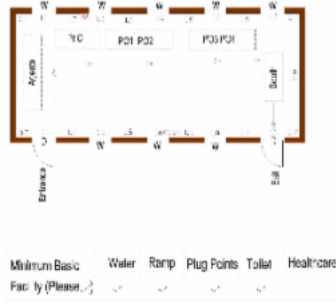

வாக்காளர் பதிவு அலுவலரின்  
கையொப்பம்

Nazri Naksha

Google Map View

Polling Station Building Front View

Polling Station Front View

Cad View

Key MAP View

|   |            |  |            |  |            |
|---|------------|--|------------|--|------------|
| 1<br>பெயர் : காந்திமதி -<br>கணவர் பெயர்: செல்வம் -<br>வீட்டு எண் : 3<br>வயது : 57 பாலினம் : பெண்<br>Photo is available                    | RHR0572990 | 2<br>பெயர் : மச்சகாந்தி<br>கணவர் பெயர்: குமார்<br>வீட்டு எண் : 3<br>வயது : 41 பாலினம் : பெண்<br>Photo is available             | RHR1046358 | 3<br>பெயர் : அரவிந்த்<br>தந்தையின் பெயர்: குமார்<br>வீட்டு எண் : 3-40<br>வயது : 25 பாலினம் : ஆண்<br>Photo is available         | RHR1046382 |
| 4<br>பெயர் : வெண்ணிலா -<br>தந்தையின் பெயர்: ஏழுமலை -<br>வீட்டு எண் : 3/143<br>வயது : 28 பாலினம் : பெண்<br>Photo is available              | RHR0929273 | 5<br>பெயர் : சென்னம்மாள்<br>கணவர் பெயர்: செல்வகுமார்<br>வீட்டு எண் : 3/146<br>வயது : 25 பாலினம் : பெண்<br>Photo is available   | RHR0998401 | 6<br>பெயர் : சத்தியா -<br>தந்தையின் பெயர்: நாகபாலன் -<br>வீட்டு எண் : 3-200<br>வயது : 29 பாலினம் : பெண்<br>Photo is available  | RHR0819250 |
| 7<br>பெயர் : வசந்தி<br>தந்தையின் பெயர்: குப்பம்<br>வீட்டு எண் : 4<br>வயது : 51 பாலினம் : பெண்<br>Photo is available                       | RHR1783745 | 8<br>பெயர் : தனலக்ஷ்மி<br>தந்தையின் பெயர்: சங்கர்<br>வீட்டு எண் : 4/33<br>வயது : 24 பாலினம் : பெண்<br>Photo is available       | RHR1783737 | 9<br>பெயர் : சத்யா -<br>கணவர் பெயர்: மணிகண்டன் -<br>வீட்டு எண் : 5<br>வயது : 27 பாலினம் : பெண்<br>Photo is available           | RHR0933937 |
| 10<br>பெயர் : மோகன்ராஜ் -<br>தந்தையின் பெயர்: அன்பழகன் -<br>வீட்டு எண் : 7<br>வயது : 27 பாலினம் : ஆண்<br>Photo is available               | RHR0933929 | 11<br>பெயர் : பொன்னுசாமி -<br>தந்தையின் பெயர்: ஏழுமலை -<br>வீட்டு எண் : 7<br>வயது : 27 பாலினம் : ஆண்<br>Photo is available     | RHR0933895 | 12<br>பெயர் : அன்பரசி -<br>கணவர் பெயர்: கார்த்திகேயன் -<br>வீட்டு எண் : 9<br>வயது : 32 பாலினம் : பெண்<br>Photo is available    | RHR0933721 |
| 13<br>பெயர் : கார்த்திகேயன் -<br>தந்தையின் பெயர்: பலராமன் -<br>வீட்டு எண் : 9<br>வயது : 31 பாலினம் : ஆண்<br>Photo is available            | RHR0633875 | 14<br>பெயர் : சபா<br>கணவர் பெயர்: லோகநாதன்<br>வீட்டு எண் : 11<br>வயது : 30 பாலினம் : பெண்<br>Photo is available                | RHR1015981 | 15<br>பெயர் : காமேஷ் ர<br>தந்தையின் பெயர்: ரவிச்சந்திரன்<br>வீட்டு எண் : 16/4<br>வயது : 19 பாலினம் : ஆண்<br>Photo is available | RHR2078657 |
| 16<br>பெயர் : பொன்னி<br>தந்தையின் பெயர்: வீரப்பன்<br>வீட்டு எண் : 20<br>வயது : 19 பாலினம் : பெண்<br>Photo is available                    | RHR2065225 | 17<br>பெயர் : ஜெயசுந்தரி -<br>கணவர் பெயர்: குணசேகரன் -<br>வீட்டு எண் : 22-4<br>வயது : 39 பாலினம் : பெண்<br>Photo is available  | RHR0748749 | 18<br>பெயர் : ஹரிஹரன்<br>தந்தையின் பெயர்: அன்பு<br>வீட்டு எண் : 26/4<br>வயது : 19 பாலினம் : ஆண்<br>Photo is available          | RHR2067015 |
| 19<br>பெயர் : காவேரி கலியமூர்த்தி<br>தந்தையின் பெயர்: கலியமூர்த்தி -<br>வீட்டு எண் : 27<br>வயது : 33 பாலினம் : பெண்<br>Photo is available | RHR0817015 | 20<br>பெயர் : மணிகண்டன்<br>தந்தையின் பெயர்: கலிவரதன்<br>வீட்டு எண் : 33<br>வயது : 24 பாலினம் : ஆண்<br>Photo is available       | RHR1783711 | 21<br>பெயர் : சுந்திரா -<br>கணவர் பெயர்: தீனதயாளன் -<br>வீட்டு எண் : 33-3<br>வயது : 33 பாலினம் : பெண்<br>Photo is available    | RHR0633859 |
| 22<br>பெயர் : பிரபாவதி<br>தந்தையின் பெயர்: ஆறுமுகம்<br>வீட்டு எண் : 35<br>வயது : 25 பாலினம் : பெண்<br>Photo is available                  | RHR1037506 | 23<br>பெயர் : தனலட்சுமி<br>தந்தையின் பெயர்: குப்பன்<br>வீட்டு எண் : 35<br>வயது : 25 பாலினம் : பெண்<br>Photo is available       | RHR1800721 | 24<br>பெயர் : மேகலா -<br>கணவர் பெயர்: ரவிச்சந்திரன் -<br>வீட்டு எண் : 36<br>வயது : 27 பாலினம் : பெண்<br>Photo is available     | RHR0933887 |
| 25<br>பெயர் : சிவகாமி<br>கணவர் பெயர்: வெங்கடேஷ்<br>வீட்டு எண் : 43<br>வயது : 30 பாலினம் : பெண்<br>Photo is available                      | RHR1046374 | 26<br>பெயர் : பரத்<br>தந்தையின் பெயர்: குமார்<br>வீட்டு எண் : 45<br>வயது : 22 பாலினம் : ஆண்<br>Photo is available              | RHR2048320 | 27<br>பெயர் : ரம்யா -<br>கணவர் பெயர்: பிரகாஷ் -<br>வீட்டு எண் : 46<br>வயது : 29 பாலினம் : பெண்<br>Photo is available           | RHR0793331 |
| 28<br>பெயர் : தரணி<br>தந்தையின் பெயர்: கோதண்டராமன்<br>வீட்டு எண் : 51<br>வயது : 20 பாலினம் : பெண்<br>Photo is available                   | RHR2020378 | 29<br>பெயர் : விக்னேஷ் -<br>தந்தையின் பெயர்: ராமமூர்த்தி -<br>வீட்டு எண் : 52<br>வயது : 28 பாலினம் : ஆண்<br>Photo is available | RHR0933903 | 30<br>பெயர் : நீலா<br>கணவர் பெயர்: பொன்னுசாமி<br>வீட்டு எண் : 53<br>வயது : 22 பாலினம் : பெண்<br>Photo is available             | RHR2036549 |