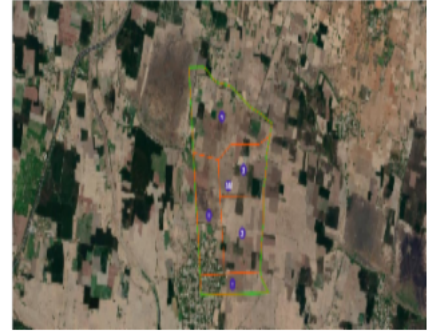

### 3. வாக்குச் சாவடியின் விவரங்கள்

<p><b>வாக்குச் சாவடியின் எண் மற்றும் பெயர் :</b></p> <p>267 - ஊராட்சி ஒன்றிய துவக்கப்பள்ளி, கிழக்கு பக்க வடக்கு கட்டிடம், பாதிராப்புலியூர்-604304</p> <p><b>வாக்குச் சாவடியின் முகவரி :</b></p> <p>ஊராட்சி ஒன்றிய துவக்கப்பள்ளி, கிழக்கு பக்க வடக்கு கட்டிடம், பாதிராப்புலியூர்-604304</p>	<p><b>வாக்குச் சாவடியின் வகைப்பாடு (ஆண்/பெண்/பொது)</b></p>	<p><b>பொது</b></p>
	<p><b>துணை வாக்குச் சாவடிகளின் எண்ணிக்கை :</b></p>	<p>0</p>

### 4. வாக்காளர்களின் எண்ணிக்கை

தொடங்கும் வரிசை எண்	முடியும் வரிசை எண்.	நிகர வாக்காளர்களின் எண்ணிக்கை			
		ஆண்	பெண்	மூன்றாம் பாலினம்	மொத்தம்
1	923	484	434	0	918

கையொப்பம்

Nazri Naksha

Google Map View

Polling Station Building Front View