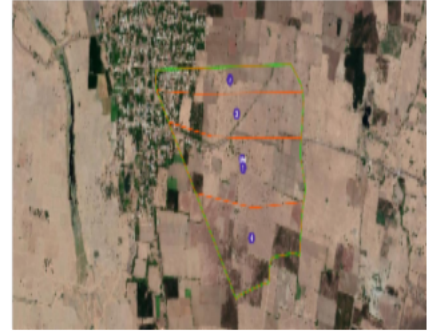

### 3. வாக்குச் சாவடியின் விவரங்கள்

<p><b>வாக்குச் சாவடியின் எண் மற்றும் பெயர் :</b></p> <p>268 - அரசு மேல்நிலைப்பள்ளி, மேற்கு பகுதி வடக்கு பக்கம், பாதிராப்புலியூர்-604304</p> <p><b>வாக்குச் சாவடியின் முகவரி :</b></p> <p>அரசு மேல்நிலைப்பள்ளி, மேற்கு பகுதி வடக்கு பக்கம், பாதிராப்புலியூர்-604304</p>	<p><b>வாக்குச் சாவடியின் வகைப்பாடு (ஆண்/பெண்/பொது)</b></p>	<p><b>பொது</b></p>
	<p><b>துணை வாக்குச் சாவடிகளின் எண்ணிக்கை :</b></p>	<p>0</p>

### 4. வாக்காளர்களின் எண்ணிக்கை

தொடங்கும் வரிசை எண்	முடியும் வரிசை எண்.	நிகர வாக்காளர்களின் எண்ணிக்கை			
		ஆண்	பெண்	மூன்றாம் பாலினம்	மொத்தம்
1	704	353	349	1	703

கையொப்பம்

Nazri Naksha

Google Map View

Polling Station Building Front View