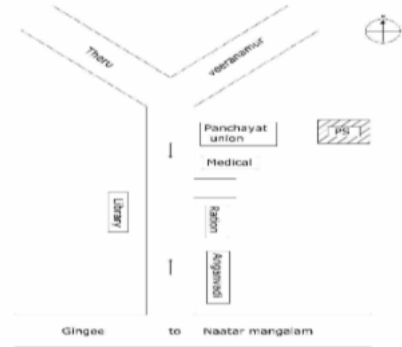

Key MAP View