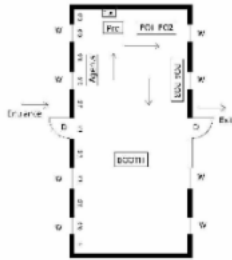

4. வாக்காளர்களின் எண்ணிக்கை

தொடங்கும் வரிசை எண்	முடியும் வரிசை எண்.	நிகர வாக்காளர்களின் எண்ணிக்கை			
		ஆண்	பெண்	மூன்றாம் பாலினம்	மொத்தம்
1	793	406	387	0	793

கையொப்பம்

Nazri Naksha

Google Map View

Polling Station Building Front View

Polling Station Front View

Cad View

Minimum basic facility (Phase 1)	Water	Ramp	Plug Points	Toilet	Health care
✓	✓	✓	✓	✓	

Key MAP View

சட்டமன்றத் தொகுதியின் எண் மற்றும் பெயர் : 71-மயிலம்
பிரிவு எண் மற்றும் பெயர் 1-போந்தை (வ.கி) & (ஊ), பெரியத்தெரு