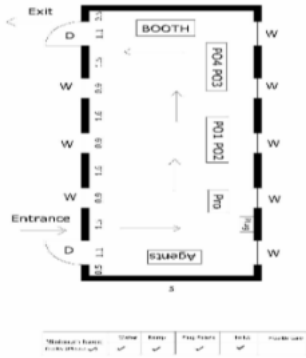

கையொப்பம்

Nazri Naksha

Google Map View

Polling Station Building Front View

Polling Station Front View

Cad View

Key MAP View

சட்டமன்றத் தொகுதியின் எண் மற்றும் பெயர் : 71-மயிலம் பிரிவு எண் மற்றும் பெயர் 1-செம்பாக்கம் (வ.கி) & (ஊ), பிள்ளையார் கோவில் தெரு