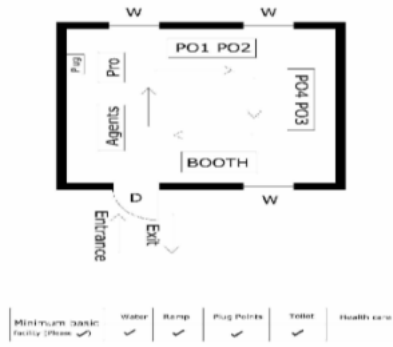

Google Map View

Polling Station Building Front View

Polling Station Front View

Cad View

Key MAP View

சட்டமன்றத் தொகுதியின் எண் மற்றும் பெயர் : 71-மயிலம் பாகம் எண் : 90  
பிரிவு எண் மற்றும் பெயர் 1-புத்தனந்தல் & வெள்ளிமேடுபேட்டை(வ.கி) & வெள்ளிமேடுபேட்டை (ஊ), தட்டாரதெரு புத்தனந்தல்