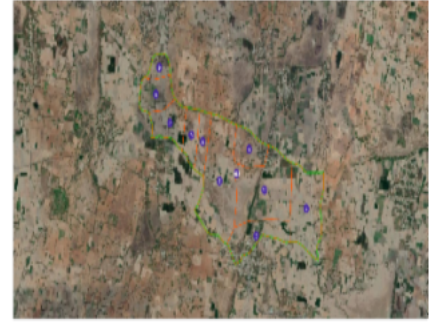

### 3. வாக்குச் சாவடியின் விவரங்கள்

<p><b>வாக்குச் சாவடியின் எண் மற்றும் பெயர் :</b></p> <p>90 - அரசினர் மேல்நிலைப்பள்ளி, வடக்கு கட்டிடம் மேற்கு பகுதி ஆர்எம்எஸ்ஏ, வெள்ளிமேடுபேட்டை-604207</p> <p><b>வாக்குச் சாவடியின் முகவரி :</b></p> <p>அரசினர் மேல்நிலைப்பள்ளி, வடக்கு கட்டிடம் மேற்கு பகுதி ஆர்எம்எஸ்ஏ, வெள்ளிமேடுபேட்டை-604207</p>	<p><b>வாக்குச் சாவடியின் வகைப்பாடு (ஆண்/பெண்/பொது)</b></p> <p><b>துணை வாக்குச் சாவடிகளின் எண்ணிக்கை</b></p> <p style="text-align: center;">:</p>	<p><b>பொது</b></p> <p style="font-size: 24px;">0</p>
---	--	--

Google Map View

Polling Station Building Front View

Polling Station Front View

Cad View

Key MAP View

சட்டமன்றத் தொகுதியின் எண் மற்றும் பெயர் : 71-மயிலம் பாகம் எண் : 90  
பிரிவு எண் மற்றும் பெயர் 1-புத்தனந்தல் & வெள்ளிமேடுபேட்டை(வ.கி) & வெள்ளிமேடுபேட்டை (ஊ), தட்டாரதெரு புத்தனந்தல்