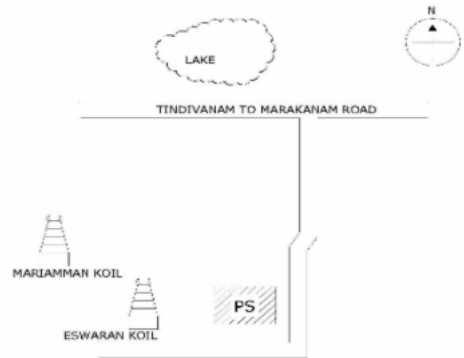

Google Map View

Polling Station Building Front View

Polling Station Front View

Cad View

Key MAP View

சட்டமன்றத் தொகுதியின் எண் மற்றும் பெயர் : 72-திண்டிவனம்
பிரிவு எண் மற்றும் பெயர் 1-பெருமுக்கல் (வ.கி) & (ஊ), மேலண்டை ராஜ வீதி