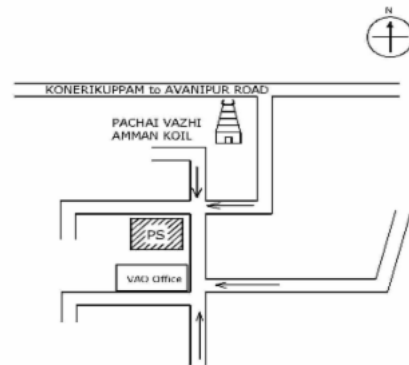

Cad View

Key MAP View