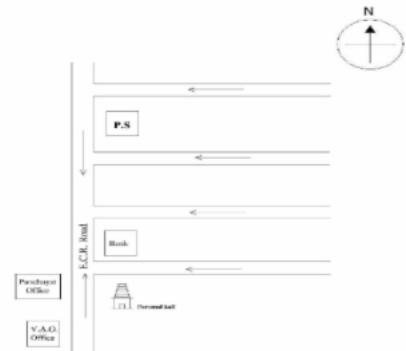

Key MAP View