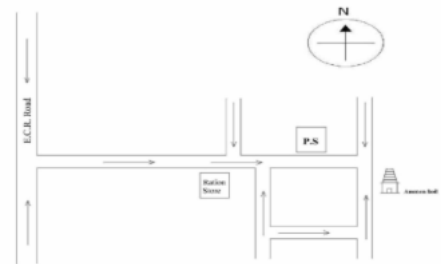

Google Map View

Polling Station Building Front View

Polling Station Front View

Cad View

Key MAP View

1 பெயர் : ராமன் தந்தையின் பெயர்: மாரிக்கண்ணு வீட்டு எண் : 0 வயது : 34 பாலினம் : ஆண் Photo is available	XYA1843010	2 பெயர் : ராமலிங்கம் தந்தையின் பெயர்: ஆறுமுகம் வீட்டு எண் : 1 வயது : 64 பாலினம் : ஆண் Photo is available	XYA1183441	3 பெயர் : கலையரசி கணவர் பெயர்: ராமலிங்கம் வீட்டு எண் : 1 வயது : 56 பாலினம் : பெண் Photo is available	XYA1183466
4 பெயர் : ரதி கணவர் பெயர்: செல்வம் வீட்டு எண் : 1 வயது : 45 பாலினம் : பெண் Photo is available	XYA1815505	5 பெயர் : ஜயலக்ஷ்மி கணவர் பெயர்: திவகரன் வீட்டு எண் : 1 வயது : 39 பாலினம் : பெண் Photo is available	XYA1092428	6 பெயர் : விஜய் தந்தையின் பெயர்: செங்கேணி வீட்டு எண் : 1 வயது : 36 பாலினம் : ஆண் Photo is available	XYA2012052
7 பெயர் : வினோதராஜ் - தந்தையின் பெயர்: வல்லத்தான் - வீட்டு எண் : 1 வயது : 34 பாலினம் : ஆண் Photo is available	XYA0533877	8 பெயர் : கலைச்செல்வி - தந்தையின் பெயர்: மகாலிங்கம் - வீட்டு எண் : 1 வயது : 34 பாலினம் : பெண் Photo is available	XYA0447284	9 பெயர் : உசேன் ராஜ் - தந்தையின் பெயர்: தேவராஜ் - வீட்டு எண் : 1 வயது : 28 பாலினம் : ஆண் Photo is available	XYA0956953
10 பெயர் : கோமதி - தந்தையின் பெயர்: புண்ணியமூர்த்தி - வீட்டு எண் : 1 வயது : 28 பாலினம் : பெண் Photo is available	XYA0956979	11 பெயர் : ரிமோனா தந்தையின் பெயர்: மோகன் வீட்டு எண் : 01 வயது : 22 பாலினம் : பெண் Photo is available	XYA1924828	12 பெயர் : ரோஷினி தந்தையின் பெயர்: மோகன் வீட்டு எண் : 1 வயது : 20 பாலினம் : பெண் Photo is available	XYA2070886
13 பெயர் : மதுமிதா தந்தையின் பெயர்: மகேந்திரன் வீட்டு எண் : 1/72 வயது : 24 பாலினம் : பெண் Photo is available	XYA1847862	14 பெயர் : பூவிழி - தந்தையின் பெயர்: புஷ்பலிங்கம் - வீட்டு எண் : 2 வயது : 36 பாலினம் : பெண் Photo is available	XYA0498675	15 பெயர் : புவியரசன் - தந்தையின் பெயர்: புஷ்பலிங்கம் - வீட்டு எண் : 2 வயது : 34 பாலினம் : ஆண் Photo is available	XYA0498626
16 பெயர் : வசந்தி கணவர் பெயர்: சிவக்குமார் வீட்டு எண் : 2 வயது : 34 பாலினம் : பெண் Photo is available	XYA1805027	17 பெயர் : விஷ்வா தந்தையின் பெயர்: மகாதேவன் வீட்டு எண் : 2 வயது : 26 பாலினம் : ஆண் Photo is available	XYA1093798	18 பெயர் : சஞ்சய் தந்தையின் பெயர்: சரவணன் வீட்டு எண் : 2 வயது : 19 பாலினம் : ஆண் Photo is available	XYA2138097
19 பெயர் : ஸ்ரீபெர்ராஜ் - தந்தையின் பெயர்: நாகராஜ் - வீட்டு எண் : 3 வயது : 30 பாலினம் : ஆண் Photo is available	XYA0839431	20 பெயர் : திவ்யஷாஷா தந்தையின் பெயர்: பழனி வீட்டு எண் : 3 வயது : 19 பாலினம் : பெண் Photo is available	XYA2108124	21 பெயர் : சரஸ்வதி கணவர் பெயர்: சிவன் வீட்டு எண் : 3/96 வயது : 28 பாலினம் : பெண் Photo is available	XYA1953314
22 பெயர் : ஷபி தந்தையின் பெயர்: காளிதாஸ் வீட்டு எண் : 4 வயது : 25 பாலினம் : பெண் Photo is available	XYA1122910	23 பெயர் : கண்ணதாசன் தந்தையின் பெயர்: காளிதாஸ் வீட்டு எண் : 04 வயது : 23 பாலினம் : ஆண் Photo is available	XYA1847938	24 பெயர் : காட்டாயி - கணவர் பெயர்: கிருட்டிணன் - வீட்டு எண் : 5 வயது : 69 பாலினம் : பெண் Photo is available	XYA0447383
25 பெயர் : சாந்தி - கணவர் பெயர்: சுப்பரமணி - வீட்டு எண் : 5 வயது : 57 பாலினம் : பெண் Photo is available	DSK2639177	26 பெயர் : வல்லத்தான் - கணவர் பெயர்: மணி - வீட்டு எண் : 5 வயது : 50 பாலினம் : பெண் Photo is available	XYA0168807	27 பெயர் : முனியம்மாள் - கணவர் பெயர்: நாராயணசாமி - வீட்டு எண் : 5 வயது : 49 பாலினம் : பெண் Photo is available	XYA0533919
28 பெயர் : ஜெயக்குமார் - தந்தையின் பெயர்: பால்ராஜ் - வீட்டு எண் : 5 வயது : 45 பாலினம் : ஆண் Photo is available	XYA0395707	29 பெயர் : கந்தசாமி - தந்தையின் பெயர்: கிருட்டிணன் - வீட்டு எண் : 5 வயது : 45 பாலினம் : ஆண் Photo is available	XYA0447128	30 பெயர் : பார்வதி - கணவர் பெயர்: கிருஷ்ணன் - வீட்டு எண் : 5 வயது : 39 பாலினம் : பெண் Photo is available	XYA0533653