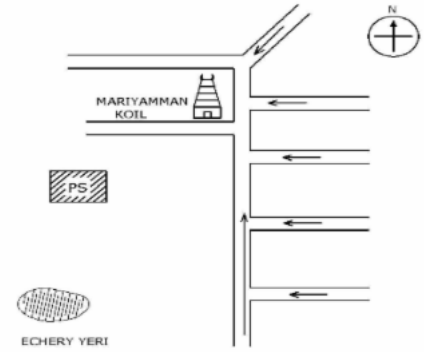

Polling Station Front View

Cad View

Key MAP View

Minimum Basic Facility (Please ✓)	Water	Ramp	Plug Points	Toilet	Health care
	✓	✓	✓	✓	

சட்டமன்றத் தொகுதியின் எண் மற்றும் பெயர் : 72-திண்டிவனம் மற்றும் பெயர் : 1-ஈச்சேரி (வ.கி) & கீழ்கூடலூர் (உ), காலனி அம்பேத்கார் தெரு பிரிவு எண் மற்றும் பெயர்