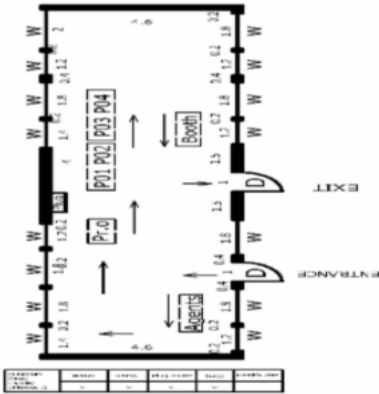

கையொப்பம்

Nazri Naksha

Google Map View

Polling Station Building Front View

Polling Station Front View

Cad View

Key MAP View

| | | | | | |
|--|------------|---|------------|---|------------|
| 1 பெயர் : சாந்தி - கணவர் பெயர் : மகேஷ்குமார் - வீட்டு எண் : 1 வயது : 40 பாலினம் : பெண் Photo is available | XYA0725010 | 2 பெயர் : சிவகுமார் - தந்தையின் பெயர் : தேவராஜ் - வீட்டு எண் : 1 வயது : 39 பாலினம் : ஆண் Photo is available | ZUQ1268069 | 3 பெயர் : பாலமுருகன் - தந்தையின் பெயர் : வேதாச்சலம் - வீட்டு எண் : 2 வயது : 45 பாலினம் : ஆண் Photo is available | CPC5507884 |
| 4 பெயர் : லட்சுமி - கணவர் பெயர் : பாலமுருகன் - வீட்டு எண் : 2 வயது : 41 பாலினம் : பெண் Photo is available | XYA0014001 | 5 பெயர் : வேதாச்சலம் - தந்தையின் பெயர் : ஆறுமுகம் - வீட்டு எண் : 3 வயது : 92 பாலினம் : ஆண் Photo is available | XYA1294602 | 6 பெயர் : முனியம்மாள் - கணவர் பெயர் : வேதாச்சலம் - வீட்டு எண் : 3 வயது : 83 பாலினம் : பெண் Photo is available | CPC1219831 |
| 7 பெயர் : கண்ணதாசன் - தந்தையின் பெயர் : வேதாச்சலம் - வீட்டு எண் : 4 வயது : 48 பாலினம் : ஆண் Photo is available | CPC4962370 | 8 பெயர் : தனலட்சுமி - கணவர் பெயர் : கண்ணதாசன் - வீட்டு எண் : 4 வயது : 45 பாலினம் : பெண் Photo is available | XYA0014019 | 9 பெயர் : கோகுல்நாத் தந்தையின் பெயர் : கண்ணதாசன் வீட்டு எண் : 4 வயது : 22 பாலினம் : ஆண் Photo is available | XYA2054278 |
| 10 பெயர் : கோமதி கணவர் பெயர் : பெரியசாமி வீட்டு எண் : 4 வயது : 22 பாலினம் : பெண் Photo is available | XYA2127074 | 11 பெயர் : தனம்மாள் - கணவர் பெயர் : எட்டியான் - வீட்டு எண் : 5 வயது : 83 பாலினம் : பெண் Photo is available | XYA1294610 | 12 பெயர் : கோகுல்ராஜ் தந்தையின் பெயர் : முருகன் வீட்டு எண் : 5 வயது : 27 பாலினம் : ஆண் Photo is available | XYA1964865 |
| 13 பெயர் : தாமோதரன் - தந்தையின் பெயர் : சஞ்சீவிப்பிள்ளை - வீட்டு எண் : 6 வயது : 71 பாலினம் : ஆண் Photo is available | XYA1294628 | 14 பெயர் : விருத்தாம்பாள் - கணவர் பெயர் : தாமோதரன் - வீட்டு எண் : 6 வயது : 68 பாலினம் : பெண் Photo is available | XYA1294636 | 15 பெயர் : சென்பகவள்ளி - தந்தையின் பெயர் : தாமோதரன் - வீட்டு எண் : 6 வயது : 37 பாலினம் : பெண் Photo is available | XYA0896894 |
| 16 பெயர் : கலைச்செல்வி - கணவர் பெயர் : தேவராஜ் - வீட்டு எண் : 6 வயது : 35 பாலினம் : பெண் Photo is available | XYA0213363 | 17 பெயர் : அசோக் - தந்தையின் பெயர் : முத்து - வீட்டு எண் : 6 வயது : 31 பாலினம் : ஆண் Photo is available | XYA0806620 | 18 பெயர் : ஏழுமலை - தந்தையின் பெயர் : ராமகிருஷ்ணன் - வீட்டு எண் : 7 வயது : 41 பாலினம் : ஆண் Photo is available | CPC4951612 |
| 19 பெயர் : பிரியா - கணவர் பெயர் : ஏழுமலை - வீட்டு எண் : 7 வயது : 31 பாலினம் : பெண் Photo is available | XYA0922112 | 20 பெயர் : முருகேசன் - தந்தையின் பெயர் : இராமகிருஷ்ணன் - வீட்டு எண் : 8 வயது : 55 பாலினம் : ஆண் Photo is available | XYA1294651 | 21 பெயர் : வரலட்சுமி - கணவர் பெயர் : முருகேசன் - வீட்டு எண் : 8 வயது : 53 பாலினம் : பெண் Photo is available | CPC1220367 |
| 22 பெயர் : விஸ்வநாதன் - தந்தையின் பெயர் : முருகேசன் - வீட்டு எண் : 8 வயது : 32 பாலினம் : ஆண் Photo is available | XYA0632984 | 23 பெயர் : குப்பு - கணவர் பெயர் : ஏழுமலை - வீட்டு எண் : 10 வயது : 79 பாலினம் : பெண் Photo is available | XYA1294669 | 24 பெயர் : சங்கர் - தந்தையின் பெயர் : ஏழுமலை - வீட்டு எண் : 10 வயது : 53 பாலினம் : ஆண் Photo is available | XYA1294677 |
| 25 பெயர் : மஞ்சளாவதி - கணவர் பெயர் : சங்கர் - வீட்டு எண் : 10 வயது : 41 பாலினம் : பெண் Photo is available | XYA0896878 | 26 பெயர் : தர்ஷினி தந்தையின் பெயர் : சங்கர் வீட்டு எண் : 10 வயது : 20 பாலினம் : பெண் Photo is available | XYA2068039 | 27 பெயர் : மோனிகா பூநீ தந்தையின் பெயர் : சங்கர் வீட்டு எண் : 10 வயது : 19 பாலினம் : பெண் Photo is available | XYA2139376 |
| 28 பெயர் : தனம்மாள் - கணவர் பெயர் : எல்லப்பன் - வீட்டு எண் : 12 வயது : 79 பாலினம் : பெண் Photo is available | XYA1294685 | 29 பெயர் : ஈ பாலசுந்தரம் தந்தையின் பெயர் : எல்லப்பன் - வீட்டு எண் : 12 வயது : 53 பாலினம் : ஆண் Photo is available | XYA0014035 | 30 பெயர் : சித்ரா - கணவர் பெயர் : பாலசுந்தரம் - வீட்டு எண் : 12 வயது : 48 பாலினம் : பெண் Photo is available | CPC1219856 |