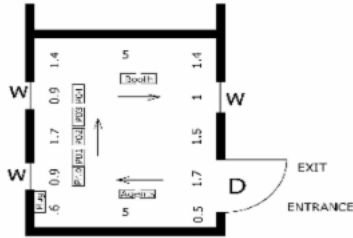

Polling Station Front View

Cad View

Key MAP View

Minimum Basic Facility (Please ✓)	Water	Ramp	Plug Points	Toilet	Health care
	✓	✓	✓	✓	

சட்டமன்றத் தொகுதியின் எண் மற்றும் பெயர் : 72-திண்டிவனம்  
பிரிவு எண் மற்றும் பெயர் 1-எண்டியூர் (வ.கி) & (ஊ), குளத்து தெரு