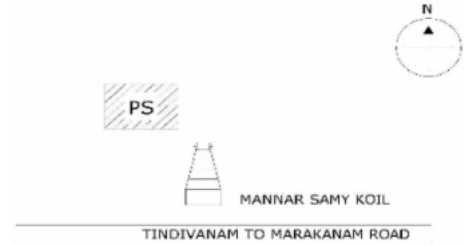

Key MAP View