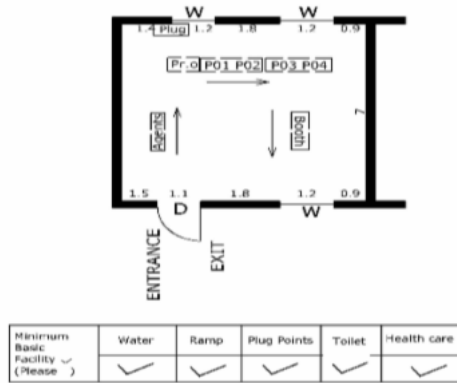

Google Map View

Polling Station Building Front View

Polling Station Front View

Cad View

Key MAP View

சட்டமன்றத் தொகுதியின் எண் மற்றும் பெயர் : 72-திண்டிவனம்  
பிரிவு எண் மற்றும் பெயர் : 1-திண்டிவனம் (ந), வார்டு 8 ஏரிக்கோடிதெரு