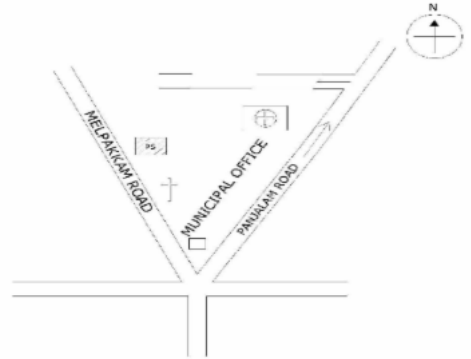

Google Map View

Polling Station Building Front View

Polling Station Front View

Cad View

Key MAP View

Minimum Basic Facility (Please ✓)	Water	Ramp	Plug Points	Toilet	Health care
	✓	✓	✓	✓	✓

சட்டமன்றத் தொகுதியின் எண் மற்றும் பெயர் : 72-திண்டிவனம்
பிரிவு எண் மற்றும் பெயர் 1-திண்டிவனம் (ந), வார்டு 8 ஆஸ்பிட்டல் ரோடு பி