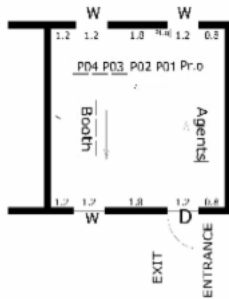

Google Map View

Polling Station Building Front View

Polling Station Front View

Cad View

Key MAP View

Minimum Basic Facility (Please ✓)	Water	Ramp	Plug Points	Toilet	Health care
	✓	✓	✓	✓	✓

சட்டமன்றத் தொகுதியின் எண் மற்றும் பெயர் : 72-திண்டிவனம்
பிரிவு எண் மற்றும் பெயர் 1-திண்டிவனம் (ந), வார்டு 8 ஆஸ்பிட்டல் ரோடு பி