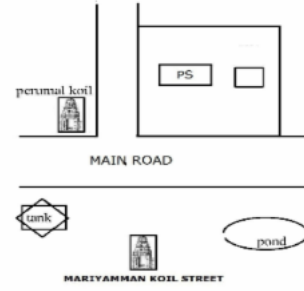

Key MAP View