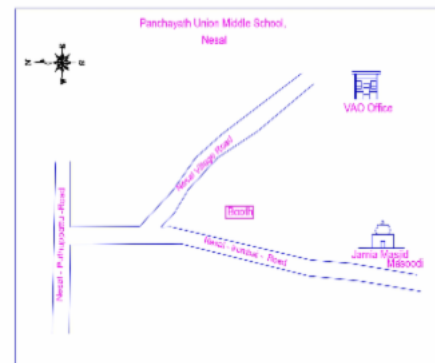

Cad View

Key MAP View