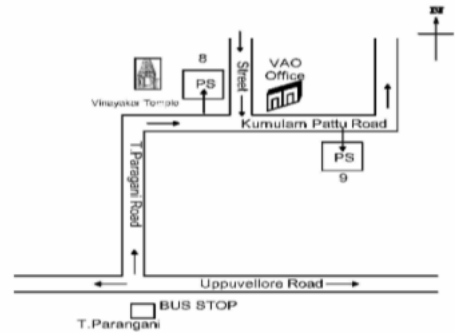

Cad View

Key MAP View