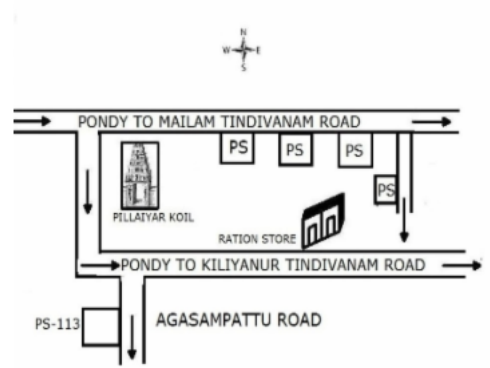

Key MAP View