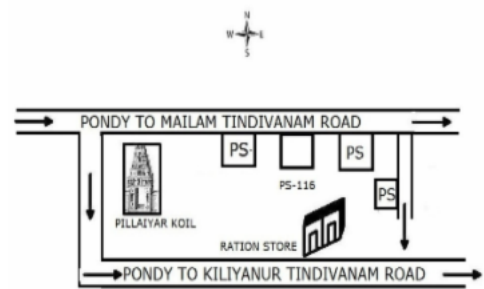

வாக்காளர் பதிவு அலுவலரின்
கையொப்பம்

Nazri Naksha

Google Map View

Polling Station Building Front View

Polling Station Front View

Cad View

Key MAP View

சட்டமன்றத் தொகுதியின் எண் மற்றும் பெயர் : 73-வாழார்
பிரிவு எண் மற்றும் பெயர் 1-திருச்சிற்றம்பலம் (வ.கி) & (ஊ), கலைஞர்நகர்