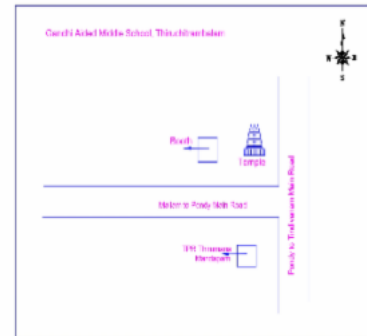

வாக்காளர் பதிவு அலுவலரின்  
கையொப்பம்

Nazri Naksha

Google Map View

Polling Station Building Front View

Polling Station Front View

Cad View

Key MAP View

1 பெயர் : குணசேகர் - தந்தையின் பெயர்: மண்ணாதப்பிள்ளை - வீட்டு எண் : 0 வயது : 68 பாலினம் : ஆண்	IKU1185305 Photo is available	2 பெயர் : பிரேமா - கணவர் பெயர்: குணசேகர் - வீட்டு எண் : 0 வயது : 61 பாலினம் : பெண்	IKU1185255 Photo is available	3 பெயர் : பார்வதி - கணவர் பெயர்: கணேசன் - வீட்டு எண் : 00 வயது : 52 பாலினம் : பெண்	DSK1507961 Photo is available
4 பெயர் : நாகமுத்து தந்தையின் பெயர்: பாண்டுரங்கன் வீட்டு எண் : 0 வயது : 42 பாலினம் : ஆண்	IKU1819572 Photo is available	5 பெயர் : ருபலிங்கம் - தந்தையின் பெயர்: குணசேகர் - வீட்டு எண் : 0 வயது : 37 பாலினம் : ஆண்	IKU0018598 Photo is available	6 பெயர் : கார்திகேயன் தந்தையின் பெயர்: கிருபாகரன் வீட்டு எண் : 0 வயது : 23 பாலினம் : ஆண்	IKU1902063 Photo is available
7 பெயர் : திருமூர்த்தி தந்தையின் பெயர்: சேட்டு வீட்டு எண் : 0 வயது : 23 பாலினம் : ஆண்	IKU2006112 Photo is available	8 பெயர் : வளர்மதி - கணவர் பெயர்: பரந்தாமன் - வீட்டு எண் : 1 வயது : 56 பாலினம் : பெண்	SIK1278613 Photo is available	9 பெயர் : பரிபாலன் தந்தையின் பெயர்: சிங்காரம் வீட்டு எண் : 1 வயது : 50 பாலினம் : ஆண்	ATT0127639 Photo is available
10 பெயர் : மஞ்சு கணவர் பெயர்: பரிபாலன் வீட்டு எண் : 1 வயது : 42 பாலினம் : பெண்	GKY0537944 Photo is available	11 பெயர் : ப பிரியதர்ஷினி தந்தையின் பெயர்: பரிபாலன் வீட்டு எண் : 1 வயது : 22 பாலினம் : பெண்	IKU2005718 Photo is available	12 பெயர் : கணேஷ் தந்தையின் பெயர்: கிருபகரன் வீட்டு எண் : 1/114 வயது : 21 பாலினம் : ஆண்	IKU1907286 Photo is available
13 பெயர் : சுகந்தி கணவர் பெயர்: ஐய்யனார் வீட்டு எண் : 1/205 வயது : 28 பாலினம் : பெண்	IKU1955269 Photo is available	14 பெயர் : பரந்தாமன் - தந்தையின் பெயர்: வீரப்பிள்ளை - வீட்டு எண் : 1வது வலது தெரு வயது : 63 பாலினம் : ஆண்	SIK1278605 Photo is available	15 பெயர் : உஷாராணி - கணவர் பெயர்: ஸ்ரீதர் - வீட்டு எண் : 2 வயது : 58 பாலினம் : பெண்	IKU0653329 Photo is available
16 பெயர் : காயத்ரி - கணவர் பெயர்: சக்திவேல் - வீட்டு எண் : 2 வயது : 39 பாலினம் : பெண்	IKU0782524 Photo is available	17 பெயர் : விஷ்ணுபிரியா - கணவர் பெயர்: சந்தோஷ் - வீட்டு எண் : 2 வயது : 36 பாலினம் : பெண்	IKU0731497 Photo is available	18 பெயர் : கோகிலா - தந்தையின் பெயர்: வெங்கடேசன் - வீட்டு எண் : 2 வயது : 30 பாலினம் : பெண்	IKU0731422 Photo is available
19 பெயர் : திவ்யபாரதி - தந்தையின் பெயர்: ராமன் - வீட்டு எண் : 2-1 வயது : 32 பாலினம் : பெண்	IKU0552315 Photo is available	20 பெயர் : திவ்யபிரசாத் - தந்தையின் பெயர்: ராமன் - வீட்டு எண் : 2-1 வயது : 30 பாலினம் : ஆண்	IKU0708719 Photo is available	21 பெயர் : வாணி கணவர் பெயர்: ஞானசேகரன் வீட்டு எண் : 2/1, ஜவகர் நகர் வயது : 36 பாலினம் : பெண்	IKU1833797 Photo is available
22 பெயர் : முத்துலட்சுமி - கணவர் பெயர்: மாதப்பன் - வீட்டு எண் : 2-4 வயது : 39 பாலினம் : பெண்	IKU0782532 Photo is available	23 பெயர் : அன்பழகி - கணவர் பெயர்: பிரபாகரன் - வீட்டு எண் : 2-11 வயது : 50 பாலினம் : பெண்	IKU0581488 Photo is available	24 பெயர் : ஆறுமுகம் - தந்தையின் பெயர்: அப்பசாமி - வீட்டு எண் : 2-30 வயது : 46 பாலினம் : ஆண்	IKU0482059 Photo is available
25 பெயர் : ஆகாஷ் தந்தையின் பெயர்: மோகன் வீட்டு எண் : 2-172A வயது : 26 பாலினம் : ஆண்	IKU0974303 Photo is available	26 பெயர் : ஜானகி கணவர் பெயர்: ஏழுமலை வீட்டு எண் : 2/216 வயது : 34 பாலினம் : பெண்	IKU2032738 Photo is available	27 பெயர் : உமா கணவர் பெயர்: மோகன் வீட்டு எண் : 2/217-ஏ வயது : 46 பாலினம் : பெண்	IKU1733518 Photo is available
28 பெயர் : நந்தகுமார் தந்தையின் பெயர்: ஆதவன் வீட்டு எண் : 2-218 வயது : 23 பாலினம் : ஆண்	IKU1817428 Photo is available	29 பெயர் : கவிதா கணவர் பெயர்: முத்துசாமி வீட்டு எண் : 2/225 ஏ வயது : 48 பாலினம் : பெண்	YQN1890607 Photo is available	30 பெயர் : முத்துசாமி தந்தையின் பெயர்: கிருஷ்ணமூர்த்தி வீட்டு எண் : 2/225 ஏ வயது : 46 பாலினம் : ஆண்	YQN1890599 Photo is available