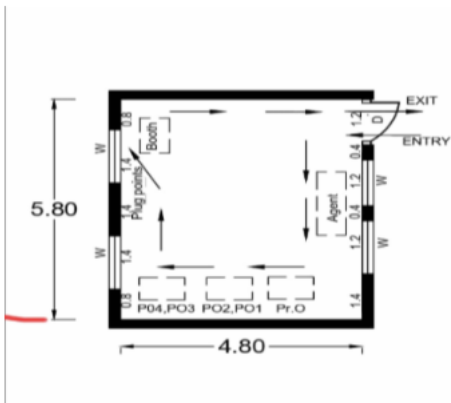

வாக்காளர் பதிவு அலுவலரின்  
கையொப்பம்

Nazri Naksha

Google Map View

Polling Station Building Front View

Polling Station Front View

Cad View

Key MAP View

1 பெயர் : குணசேகர் - தந்தையின் பெயர்: மண்ணாதப்பிள்ளை - வீட்டு எண் : 0 வயது : 68 பாலினம் : ஆண்	IKU1185305 Photo is available	2 பெயர் : பிரேமா - கணவர் பெயர்: குணசேகர் - வீட்டு எண் : 0 வயது : 61 பாலினம் : பெண்	IKU1185255 Photo is available	3 பெயர் : பார்வதி - கணவர் பெயர்: கணேசன் - வீட்டு எண் : 00 வயது : 52 பாலினம் : பெண்	DSK1507961 Photo is available
4 பெயர் : நாகமுத்து தந்தையின் பெயர்: பாண்டுரங்கன் வீட்டு எண் : 0 வயது : 42 பாலினம் : ஆண்	IKU1819572 Photo is available	5 பெயர் : ருபலிங்கம் - தந்தையின் பெயர்: குணசேகர் - வீட்டு எண் : 0 வயது : 37 பாலினம் : ஆண்	IKU0018598 Photo is available	6 பெயர் : கார்திகேயன் தந்தையின் பெயர்: கிருபாகரன் வீட்டு எண் : 0 வயது : 23 பாலினம் : ஆண்	IKU1902063 Photo is available
7 பெயர் : திருமூர்த்தி தந்தையின் பெயர்: சேட்டு வீட்டு எண் : 0 வயது : 23 பாலினம் : ஆண்	IKU2006112 Photo is available	8 பெயர் : வளர்மதி - கணவர் பெயர்: பரந்தாமன் - வீட்டு எண் : 1 வயது : 56 பாலினம் : பெண்	SIK1278613 Photo is available	9 பெயர் : பரிபாலன் தந்தையின் பெயர்: சிங்காரம் வீட்டு எண் : 1 வயது : 50 பாலினம் : ஆண்	ATT0127639 Photo is available
10 பெயர் : மஞ்சு கணவர் பெயர்: பரிபாலன் வீட்டு எண் : 1 வயது : 42 பாலினம் : பெண்	GKY0537944 Photo is available	11 பெயர் : ப பிரியதர்ஷினி தந்தையின் பெயர்: பரிபாலன் வீட்டு எண் : 1 வயது : 22 பாலினம் : பெண்	IKU2005718 Photo is available	12 பெயர் : கணேஷ் தந்தையின் பெயர்: கிருபகரன் வீட்டு எண் : 1/114 வயது : 21 பாலினம் : ஆண்	IKU1907286 Photo is available
13 பெயர் : சுகந்தி கணவர் பெயர்: ஐய்யனார் வீட்டு எண் : 1/205 வயது : 28 பாலினம் : பெண்	IKU1955269 Photo is available	14 பெயர் : பரந்தாமன் - தந்தையின் பெயர்: வீரப்பிள்ளை - வீட்டு எண் : 1வது வலது தெரு வயது : 63 பாலினம் : ஆண்	SIK1278605 Photo is available	15 பெயர் : உஷாராணி - கணவர் பெயர்: ஸ்ரீதர் - வீட்டு எண் : 2 வயது : 58 பாலினம் : பெண்	IKU0653329 Photo is available
16 பெயர் : காயத்ரி - கணவர் பெயர்: சக்திவேல் - வீட்டு எண் : 2 வயது : 39 பாலினம் : பெண்	IKU0782524 Photo is available	17 பெயர் : விஷ்ணுபிரியா - கணவர் பெயர்: சந்தோஷ் - வீட்டு எண் : 2 வயது : 36 பாலினம் : பெண்	IKU0731497 Photo is available	18 பெயர் : கோகிலா - தந்தையின் பெயர்: வெங்கடேசன் - வீட்டு எண் : 2 வயது : 30 பாலினம் : பெண்	IKU0731422 Photo is available
19 பெயர் : திவ்யபாரதி - தந்தையின் பெயர்: ராமன் - வீட்டு எண் : 2-1 வயது : 32 பாலினம் : பெண்	IKU0552315 Photo is available	20 பெயர் : திவ்யபிரசாத் - தந்தையின் பெயர்: ராமன் - வீட்டு எண் : 2-1 வயது : 30 பாலினம் : ஆண்	IKU0708719 Photo is available	21 பெயர் : வாணி கணவர் பெயர்: ஞானசேகரன் வீட்டு எண் : 2/1, ஜவகர் நகர் வயது : 36 பாலினம் : பெண்	IKU1833797 Photo is available
22 பெயர் : முத்துலட்சுமி - கணவர் பெயர்: மாதப்பன் - வீட்டு எண் : 2-4 வயது : 39 பாலினம் : பெண்	IKU0782532 Photo is available	23 பெயர் : அன்பழகி - கணவர் பெயர்: பிரபாகரன் - வீட்டு எண் : 2-11 வயது : 50 பாலினம் : பெண்	IKU0581488 Photo is available	24 பெயர் : ஆறுமுகம் - தந்தையின் பெயர்: அப்பசாமி - வீட்டு எண் : 2-30 வயது : 46 பாலினம் : ஆண்	IKU0482059 Photo is available
25 பெயர் : ஆகாஷ் தந்தையின் பெயர்: மோகன் வீட்டு எண் : 2-172A வயது : 26 பாலினம் : ஆண்	IKU0974303 Photo is available	26 பெயர் : ஜானகி கணவர் பெயர்: ஏழுமலை வீட்டு எண் : 2/216 வயது : 34 பாலினம் : பெண்	IKU2032738 Photo is available	27 பெயர் : உமா கணவர் பெயர்: மோகன் வீட்டு எண் : 2/217-ஏ வயது : 46 பாலினம் : பெண்	IKU1733518 Photo is available
28 பெயர் : நந்தகுமார் தந்தையின் பெயர்: ஆதவன் வீட்டு எண் : 2-218 வயது : 23 பாலினம் : ஆண்	IKU1817428 Photo is available	29 பெயர் : கவிதா கணவர் பெயர்: முத்துசாமி வீட்டு எண் : 2/225 ஏ வயது : 48 பாலினம் : பெண்	YQN1890607 Photo is available	30 பெயர் : முத்துசாமி தந்தையின் பெயர்: கிருஷ்ணமூர்த்தி வீட்டு எண் : 2/225 ஏ வயது : 46 பாலினம் : ஆண்	YQN1890599 Photo is available