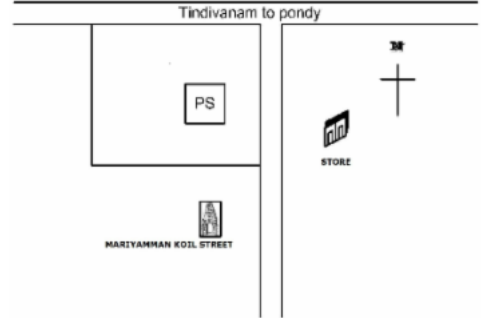

Polling Station Front View

Cad View

SCALE - 1CM:1M

Minimum Basic facility (base)	Water	Ramp	Power Plug	Toilet	Health Care
	✓	✓	✓	✓	✓

Key MAP View

1 பெயர் : மல்லிகா கணவர் பெயர்: சுரேஷ் வீட்டு எண் : 0 வயது : 49 பாலினம் : பெண் Photo is available IKU1821198	2 பெயர் : சுரேஷ் தந்தையின் பெயர்: அய்யனார் வீட்டு எண் : 0 வயது : 48 பாலினம் : ஆண் Photo is available IKU1821263	3 பெயர் : சுரேஷ் - தந்தையின் பெயர்: அய்யனார் - வீட்டு எண் : 0 வயது : 48 பாலினம் : ஆண் Photo is available DSK2664936
4 பெயர் : மல்லிகா - கணவர் பெயர்: சுரேஷ் - வீட்டு எண் : 0 வயது : 41 பாலினம் : பெண் Photo is available IKU0452870	5 பெயர் : ராஜபுத்தி தந்தையின் பெயர்: பழனிவேல் வீட்டு எண் : 0 வயது : 37 பாலினம் : ஆண் Photo is available IKU1034545	6 பெயர் : ஜஸ்வராயா கணவர் பெயர்: ராஜபுத்தி வீட்டு எண் : 0 வயது : 36 பாலினம் : பெண் Photo is available IKU1034552
7 பெயர் : தென்மொழி கணவர் பெயர்: வேல்முருகன் வீட்டு எண் : 0 வயது : 35 பாலினம் : பெண் Photo is available IKU0996496	8 பெயர் : தீபிகா தந்தையின் பெயர்: தனசேகர் வீட்டு எண் : 0 வயது : 25 பாலினம் : பெண் Photo is available IKU1820802	9 பெயர் : கௌதம் தந்தையின் பெயர்: தனசேகர் வீட்டு எண் : 0 வயது : 23 பாலினம் : ஆண் Photo is available IKU1821081
10 பெயர் : அருண் தந்தையின் பெயர்: ஆனந்த் வீட்டு எண் : 0 வயது : 23 பாலினம் : ஆண் Photo is available IKU1821149	11 பெயர் : ராஜேந்திரன் தந்தையின் பெயர்: பாலுசாமி வீட்டு எண் : 1 வயது : 64 பாலினம் : ஆண் Photo is available IKU0991174	12 பெயர் : மகேஷ் தந்தையின் பெயர்: சேட்டு வீட்டு எண் : 1 வயது : 50 பாலினம் : ஆண் Photo is available IKU1859347
13 பெயர் : சுலோச்சனா - கணவர் பெயர்: செல்வம் - வீட்டு எண் : 1 வயது : 48 பாலினம் : பெண் Photo is available IKU0582023	14 பெயர் : மீனாசுனி கணவர் பெயர்: மகேஷ் வீட்டு எண் : 1 வயது : 45 பாலினம் : பெண் Photo is available IKU1859230	15 பெயர் : பரமேஸ்வரி - கணவர் பெயர்: பிரசன்னா - வீட்டு எண் : 1 வயது : 39 பாலினம் : பெண் Photo is available IKU0581967
16 பெயர் : அழகுராஜ் தந்தையின் பெயர்: நாகராஜன் வீட்டு எண் : 01 வயது : 32 பாலினம் : ஆண் Photo is available IKU1875004	17 பெயர் : தேவி மானஸா - தந்தையின் பெயர்: சீனுவாசமுர்த்தி - வீட்டு எண் : 1 வயது : 27 பாலினம் : பெண் Photo is available IKU0861203	18 பெயர் : ஷாலினி தந்தையின் பெயர்: மகேஷ் வீட்டு எண் : 1 வயது : 26 பாலினம் : பெண் Photo is available IKU1859404
19 பெயர் : சந்தியா தந்தையின் பெயர்: மகேஷ் வீட்டு எண் : 1 வயது : 22 பாலினம் : பெண் Photo is available IKU1859602	20 பெயர் : ஜெயபுரீ - கணவர் பெயர்: செல்வம் - வீட்டு எண் : 2 வயது : 46 பாலினம் : பெண் Photo is available IKU0813808	21 பெயர் : சதிஷ் - தந்தையின் பெயர்: சின்னதுரை - வீட்டு எண் : 2-52 வயது : 35 பாலினம் : ஆண் Photo is available IKU0323865
22 பெயர் : சங்கர் - தந்தையின் பெயர்: நடேசன் - வீட்டு எண் : 2-70 வயது : 53 பாலினம் : ஆண் Photo is available IKU1399070	23 பெயர் : சரளாதேவி - கணவர் பெயர்: சங்கர் - வீட்டு எண் : 2-70 வயது : 50 பாலினம் : பெண் Photo is available IKU1399088	24 பெயர் : வாசுகி - தாயின் பெயர்: ஜானகி - வீட்டு எண் : 2-131 வயது : 34 பாலினம் : பெண் Photo is available IKU0234963
25 பெயர் : விஜயகுமார் - தந்தையின் பெயர்: சுப்பரமணி - வீட்டு எண் : 2-133 வயது : 34 பாலினம் : ஆண் Photo is available IKU0234971	26 பெயர் : விஜயமுர்த்தி - தந்தையின் பெயர்: வேலாயுதம் - வீட்டு எண் : 3 வயது : 72 பாலினம் : ஆண் Photo is available IKU0323592	27 பெயர் : அம்சவள்ளி - கணவர் பெயர்: அய்யனார் - வீட்டு எண் : 3 வயது : 49 பாலினம் : பெண் Photo is available IKU0731737
28 பெயர் : அருள் - தந்தையின் பெயர்: செல்வராசு - வீட்டு எண் : 3 வயது : 46 பாலினம் : ஆண் Photo is available IKU1399096	29 பெயர் : லக்ஷ்மி - கணவர் பெயர்: செந்தில்முருகன் - வீட்டு எண் : 3 வயது : 39 பாலினம் : பெண் Photo is available IKU0581975	30 பெயர் : சந்திரா கணவர் பெயர்: சிவா வீட்டு எண் : 3 வயது : 38 பாலினம் : பெண் Photo is available UKZ2097574