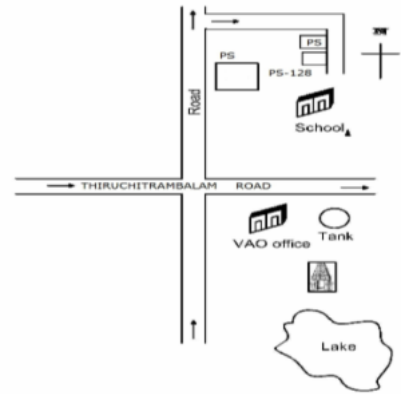

Key MAP View