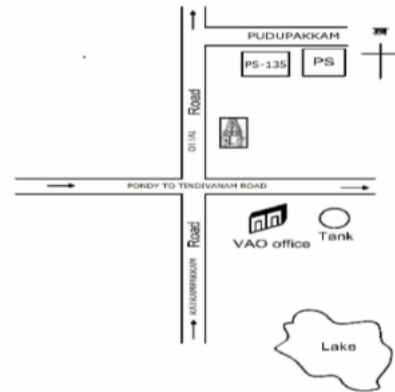

Key MAP View