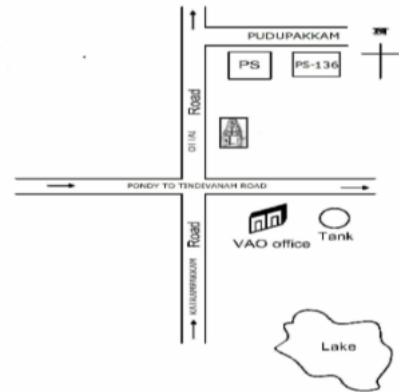

Key MAP View