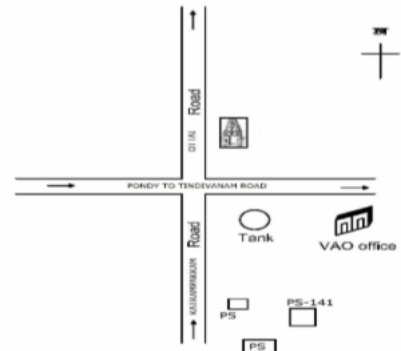

Key MAP View