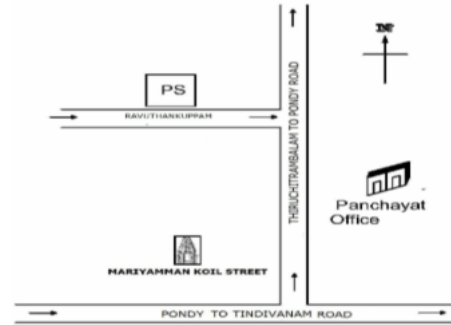

Key MAP View