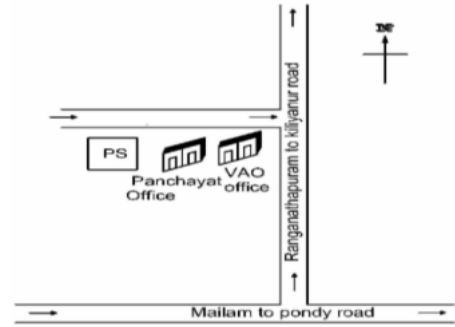

Cad View

Key MAP View