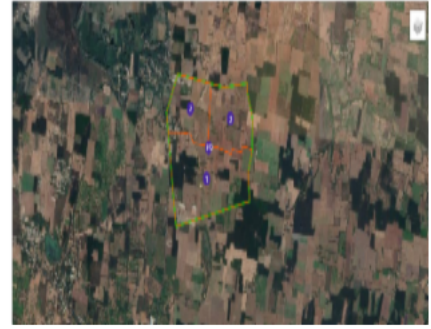

3. வாக்குச் சாவடியின் விவரங்கள்

வாக்குச் சாவடியின் எண் மற்றும் பெயர் : 166 - அரசு உயர்நிலைப்பள்ளி, மேற்கு பக்கம் நடுக்கட்டிடம் தெற்கு பகுதி, சேமங்கலம்-605109 வாக்குச் சாவடியின் முகவரி : அரசு உயர்நிலைப்பள்ளி, மேற்கு பக்கம் நடுக்கட்டிடம் தெற்கு பகுதி, சேமங்கலம்-605109	வாக்குச் சாவடியின் வகைப்பாடு (ஆண்/பெண்/பொது)	பொது
	துணை வாக்குச் சாவடிகளின் எண்ணிக்கை :	0

4. வாக்காளர்களின் எண்ணிக்கை

தொடங்கும் வரிசை எண்	முடியும் வரிசை எண்.	நிகர வாக்காளர்களின் எண்ணிக்கை			
		ஆண்	பெண்	மூன்றாம் பாலினம்	மொத்தம்
1	682	348	333	0	681

கையொப்பம்

Nazri Naksha

Google Map View

Polling Station Building Front View