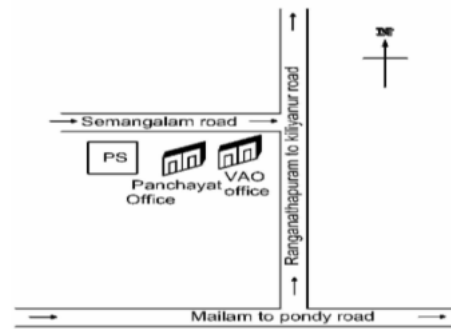

Key MAP View