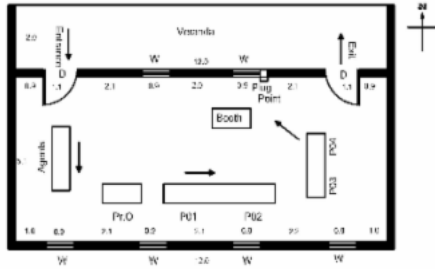

வாக்காளர் பதிவு அலுவலரின்  
கையொப்பம்

Nazri Naksha

Google Map View

Polling Station Building Front View

Polling Station Front View

Cad View

SCALE - 1CM:1M

Minimum Basic Facility (Please)	Water	Ramp	Power Plug	Toilet	Health Care
	✓	✓	✓	✓	✓