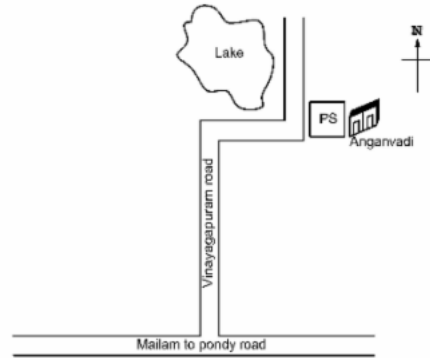

Key MAP View