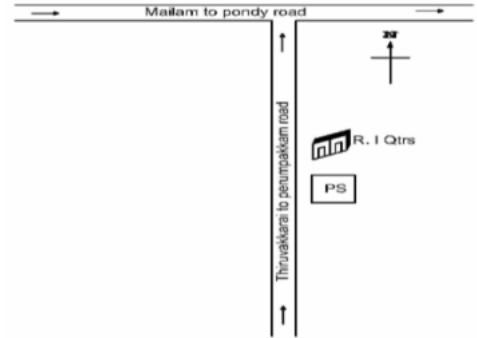

Key MAP View