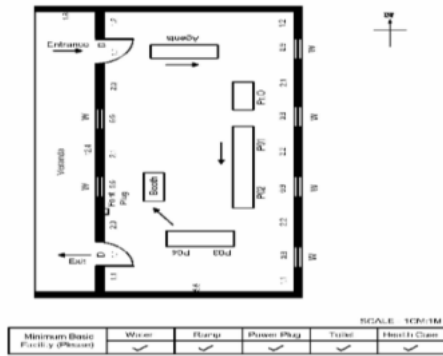

கையொப்பம்

Nazri Naksha

Google Map View

Polling Station Building Front View

Polling Station Front View

Cad View

Key MAP View

சட்டமன்றத் தொகுதியின் எண் மற்றும் பெயர் : 73-வானூர் பிரிவு எண் மற்றும் பெயர் 1-பொன்னம்பூண்டி (வ.கி) & (ஊ), முருகன் கோயில் தெரு