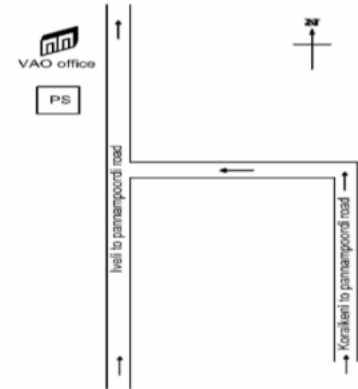

கையொப்பம்

Nazri Naksha

Google Map View

Polling Station Building Front View

Polling Station Front View

Cad View

Key MAP View

சட்டமன்றத் தொகுதியின் எண் மற்றும் பெயர் : 73-வானூர் பிரிவு எண் மற்றும் பெயர் 1-பொன்னம்பூண்டி (வ.கி) & (ஊ), முருகன் கோயில் தெரு