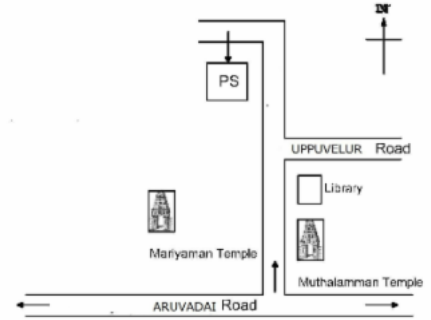

Key MAP View