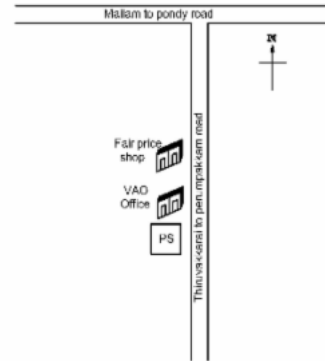

Key MAP View