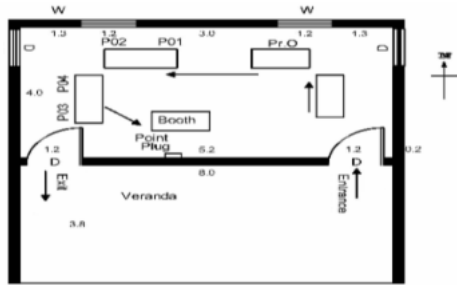

வாக்காளர் பதிவு அலுவலரின்
கையொப்பம்

Nazri Naksha

Google Map View

Polling Station Building Front View

Polling Station Front View

Cad View

SCALE - 1CM:1M

Aluminum Scaffolding Facility (Please)	Water	Ramp	Power Plug	Toilet	Health Care
	✓	✓	✓	✓	✓