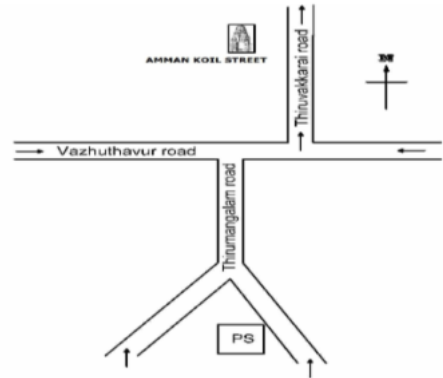

Key MAP View