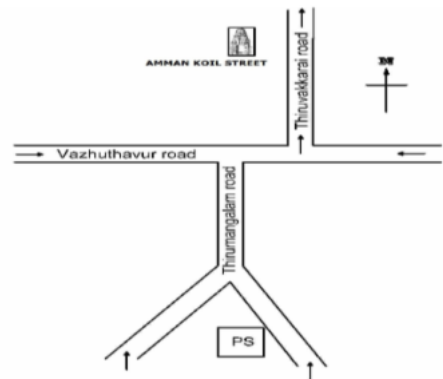

கையொப்பம்

Nazri Naksha

Google Map View

Polling Station Building Front View

Polling Station Front View

Cad View

Key MAP View

சட்டமன்றத் தொகுதியின் எண் மற்றும் பெயர் : 73-வாஜூர்  
பிரிவு எண் மற்றும் பெயர் 1-திருமங்கலம் (வ.கி) & (உஊ), பெருமாள் கோவில் விதி