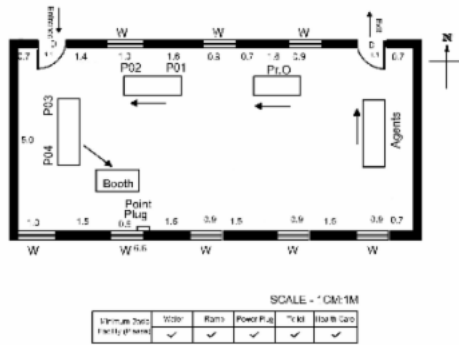

கையொப்பம்

Nazri Naksha

Google Map View

Polling Station Building Front View

Polling Station Front View

Cad View

Key MAP View

சட்டமன்றத் தொகுதியின் எண் மற்றும் பெயர் : 73-வாஜூர்  
பிரிவு எண் மற்றும் பெயர் 1-திருமங்கலம் (வ.கி) & (உஊ), பெருமாள் கோவில் விதி