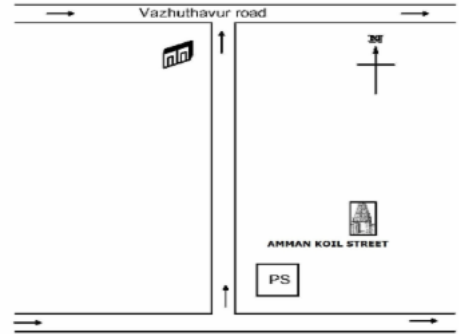

Key MAP View