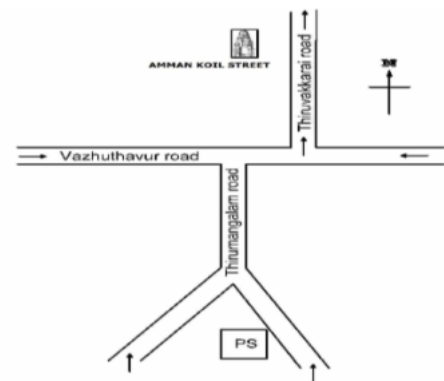

Key MAP View