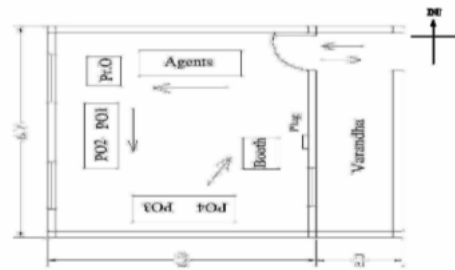

### 4. வாக்காளர்களின் எண்ணிக்கை

தொடங்கும் வரிசை எண்	முடியும் வரிசை எண்.	நிகர வாக்காளர்களின் எண்ணிக்கை			
		ஆண்	பெண்	மூன்றாம் பாலினம்	மொத்தம்
1	1056	517	538	0	1055

கையொப்பம்

Nazri Naksha

Google Map View

Polling Station Building Front View

Polling Station Front View

Cad View

SCALE: 1CM=1M

Minimum Basic Facility (Pieces)	Water	Ramp	Power Plug	Toilet	Health Cam
	✓	✓	✓	✓	✓

Key MAP View

சட்டமன்றத் தொகுதியின் எண் மற்றும் பெயர் : 73-வாஜூர் பிரிவு எண் மற்றும் பெயர் 1-வி.மாத்தூர் (வ.கி) & (ஊ), திரொளபதியம்மன் கோயில் தெரு