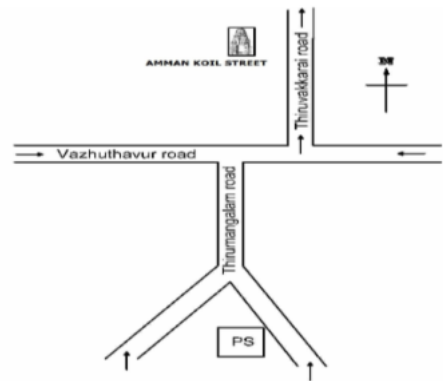

Polling Station Front View

Cad View

SCALE: 1CM=1M

Minimum Basic Facility (Pieces)	Water	Ramp	Power Plug	Toilet	Health Cam
	✓	✓	✓	✓	✓

Key MAP View

சட்டமன்றத் தொகுதியின் எண் மற்றும் பெயர் : 73-வாஜூர் பிரிவு எண் மற்றும் பெயர் 1-வி.மாத்தூர் (வ.கி) & (ஊ), திரொளபதியம்மன் கோயில் தெரு