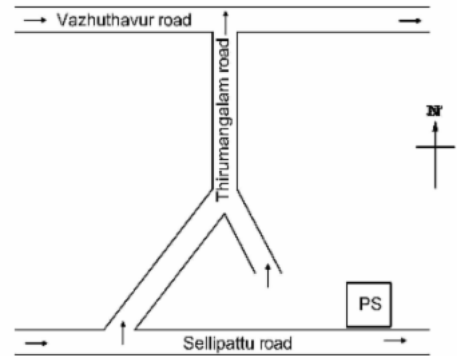

Key MAP View