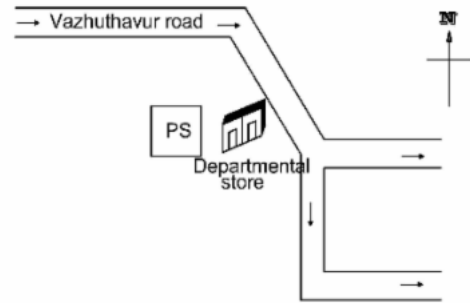

Key MAP View