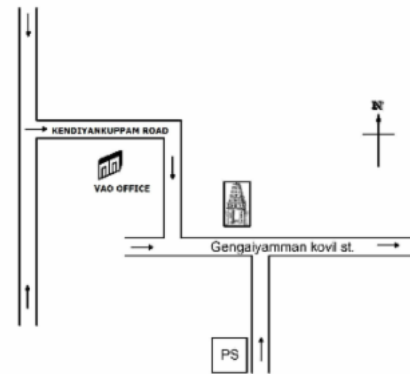

Google Map View

Polling Station Building Front View

Polling Station Front View

Cad View

SCALE - 1CM:1M

Minimum Basic Facility (Pisoi)	Water	Ramp	Power Plug	Toilet	Health Care
✓	✓	✓	✓	✓	✓

Key MAP View

1 பெயர் : சிவப்பிரியா கணவர் பெயர்: வசந்தராஜ் வீட்டு எண் : 1 வயது : 29 பாலினம் : பெண் Photo is available IKU0981787	2 பெயர் : கார்த்திகேயன் - தந்தையின் பெயர்: நாசுப்பன் - வீட்டு எண் : 1 வயது : 28 பாலினம் : ஆண் Photo is available IKU0820035	3 பெயர் : சக்திவேல் தந்தையின் பெயர்: சின்னகண்ணு வீட்டு எண் : 1/5 வயது : 43 பாலினம் : ஆண் Photo is available JQW0234567
4 பெயர் : இன்பநிலா கணவர் பெயர்: சிவா வீட்டு எண் : 1/13 வயது : 50 பாலினம் : பெண் Photo is available IKU1813724	5 பெயர் : வசந்தராஜா தந்தையின் பெயர்: ரவிசந்திரன் வீட்டு எண் : 1-14 வயது : 27 பாலினம் : ஆண் Photo is available IKU0927327	6 பெயர் : அருணா தந்தையின் பெயர்: ரவி சந்திரன் வீட்டு எண் : 1/14 வயது : 23 பாலினம் : பெண் Photo is available IKU1814169
7 பெயர் : செளந்தர் தந்தையின் பெயர்: முருகன் வீட்டு எண் : 1/70 வயது : 25 பாலினம் : ஆண் Photo is available IKU1814516	8 பெயர் : காமாச்சி கணவர் பெயர்: சுரேஷ் வீட்டு எண் : 1/78 வயது : 34 பாலினம் : பெண் Photo is available IKU1745645	9 பெயர் : ஆனந்தாய் கணவர் பெயர்: ரவி வீட்டு எண் : 1-89 வயது : 51 பாலினம் : பெண் Photo is available IKU1888783
10 பெயர் : பிரேமா தந்தையின் பெயர்: ரவி வீட்டு எண் : 1/89 வயது : 19 பாலினம் : பெண் Photo is available IKU2077782	11 பெயர் : ஹேமலதா தந்தையின் பெயர்: சேகர் வீட்டு எண் : 1/99 வயது : 24 பாலினம் : பெண் Photo is available IKU1745850	12 பெயர் : கலியபெருமாள் தந்தையின் பெயர்: குருநாதன் வீட்டு எண் : 1/152 வயது : 27 பாலினம் : ஆண் Photo is available IKU0914861
13 பெயர் : சிவஞானவள்ளி கணவர் பெயர்: சண்முகம் வீட்டு எண் : 1-184 வயது : 38 பாலினம் : பெண் Photo is available IKU1883610	14 பெயர் : ஏழுமலை - தந்தையின் பெயர்: ஞானவேல் - வீட்டு எண் : 2 வயது : 30 பாலினம் : ஆண் Photo is available IKU0679423	15 பெயர் : விஜயலட்சுமி கணவர் பெயர்: விமலராஜ் வீட்டு எண் : 2/13 வயது : 28 பாலினம் : பெண் Photo is available IKU1745835
16 பெயர் : விக்கேஷ்வரன் தந்தையின் பெயர்: கலியபெருமாள் வீட்டு எண் : 2-185 வயது : 23 பாலினம் : ஆண் Photo is available IKU1889690	17 பெயர் : அனுபிரியா தந்தையின் பெயர்: வேலப்பன் வீட்டு எண் : 2-239 வயது : 22 பாலினம் : பெண் Photo is available IKU1887298	18 பெயர் : கரண் தந்தையின் பெயர்: வெங்கடேசன் வீட்டு எண் : 2-241 வயது : 25 பாலினம் : ஆண் Photo is available IKU0988436
19 பெயர் : பரத் தந்தையின் பெயர்: சிவசங்கர் வீட்டு எண் : 2-242 வயது : 22 பாலினம் : ஆண் Photo is available IKU1874106	20 பெயர் : சிவக்குமார் தந்தையின் பெயர்: குப்புசாமி வீட்டு எண் : 2-245 வயது : 49 பாலினம் : ஆண் Photo is available IKU1883545	21 பெயர் : சர்பேஸ்வரர் தந்தையின் பெயர்: சிவகுமார் வீட்டு எண் : 2/245 வயது : 23 பாலினம் : ஆண் Photo is available IKU1814235
22 பெயர் : புகழ்மாறன் தந்தையின் பெயர்: சிவக்குமார் வீட்டு எண் : 2-245 வயது : 22 பாலினம் : ஆண் Photo is available IKU1882315	23 பெயர் : முருகன் - தந்தையின் பெயர்: சுப்பராயன் - வீட்டு எண் : 3 வயது : 57 பாலினம் : ஆண் Photo is available IKU1448133	24 பெயர் : தமிழரசி - கணவர் பெயர்: முருகன் - வீட்டு எண் : 3 வயது : 52 பாலினம் : பெண் Photo is available IKU1448141
25 பெயர் : வசந்தராஜ் - தந்தையின் பெயர்: தமிழ்வாணன் - வீட்டு எண் : 5 வயது : 38 பாலினம் : ஆண் Photo is available IKU0793851	26 பெயர் : சிவசக்தி கணவர் பெயர்: சூரியா வீட்டு எண் : 5 வயது : 27 பாலினம் : பெண் Photo is available IKU1795509	27 பெயர் : டெல்லிகேணேஷ் தந்தையின் பெயர்: நாசுப்பன் வீட்டு எண் : 5/24 வயது : 26 பாலினம் : ஆண் Photo is available IKU1745793
28 பெயர் : சிவாரதி தந்தையின் பெயர்: சிவா வீட்டு எண் : 13 வயது : 27 பாலினம் : பெண் Photo is available IKU1007806	29 பெயர் : ஸ்டீபன் சக்கரவர்த்தி - தந்தையின் பெயர்: சேகர் - வீட்டு எண் : 18 வயது : 30 பாலினம் : ஆண் Photo is available IKU0712976	30 பெயர் : ராஜலட்சுமி - கணவர் பெயர்: சுகுமாறன் - வீட்டு எண் : 22 வயது : 49 பாலினம் : பெண் Photo is available IKU0083501