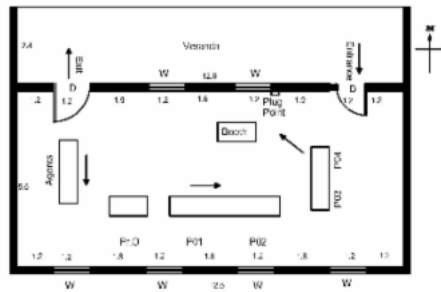

Google Map View

Polling Station Building Front View

Polling Station Front View

Cad View

SCALE - 1CM:1M

Minimum Basic Facility (Pisoi)	Water	Ramp	Power Plug	Toilet	Health Care
✓	✓	✓	✓	✓	✓

Key MAP View

1 பெயர் : சிவப்பிரியா கணவர் பெயர்: வசந்தராஜ் வீட்டு எண் : 1 வயது : 29 பாலினம் : பெண் Photo is available IKU0981787	2 பெயர் : கார்த்திகேயன் - தந்தையின் பெயர்: நாசுப்பன் - வீட்டு எண் : 1 வயது : 28 பாலினம் : ஆண் Photo is available IKU0820035	3 பெயர் : சக்திவேல் தந்தையின் பெயர்: சின்னகண்ணு வீட்டு எண் : 1/5 வயது : 43 பாலினம் : ஆண் Photo is available JQW0234567
4 பெயர் : இன்பநிலா கணவர் பெயர்: சிவா வீட்டு எண் : 1/13 வயது : 50 பாலினம் : பெண் Photo is available IKU1813724	5 பெயர் : வசந்தராஜா தந்தையின் பெயர்: ரவிசந்திரன் வீட்டு எண் : 1-14 வயது : 27 பாலினம் : ஆண் Photo is available IKU0927327	6 பெயர் : அருணா தந்தையின் பெயர்: ரவி சந்திரன் வீட்டு எண் : 1/14 வயது : 23 பாலினம் : பெண் Photo is available IKU1814169
7 பெயர் : செளந்தர் தந்தையின் பெயர்: முருகன் வீட்டு எண் : 1/70 வயது : 25 பாலினம் : ஆண் Photo is available IKU1814516	8 பெயர் : காமாச்சி கணவர் பெயர்: சுரேஷ் வீட்டு எண் : 1/78 வயது : 34 பாலினம் : பெண் Photo is available IKU1745645	9 பெயர் : ஆனந்தாய் கணவர் பெயர்: ரவி வீட்டு எண் : 1-89 வயது : 51 பாலினம் : பெண் Photo is available IKU1888783
10 பெயர் : பிரேமா தந்தையின் பெயர்: ரவி வீட்டு எண் : 1/89 வயது : 19 பாலினம் : பெண் Photo is available IKU2077782	11 பெயர் : ஹேமலதா தந்தையின் பெயர்: சேகர் வீட்டு எண் : 1/99 வயது : 24 பாலினம் : பெண் Photo is available IKU1745850	12 பெயர் : கலியபெருமாள் தந்தையின் பெயர்: குருநாதன் வீட்டு எண் : 1/152 வயது : 27 பாலினம் : ஆண் Photo is available IKU0914861
13 பெயர் : சிவஞானவள்ளி கணவர் பெயர்: சண்முகம் வீட்டு எண் : 1-184 வயது : 38 பாலினம் : பெண் Photo is available IKU1883610	14 பெயர் : ஏழுமலை - தந்தையின் பெயர்: ஞானவேல் - வீட்டு எண் : 2 வயது : 30 பாலினம் : ஆண் Photo is available IKU0679423	15 பெயர் : விஜயலட்சுமி கணவர் பெயர்: விமலராஜ் வீட்டு எண் : 2/13 வயது : 28 பாலினம் : பெண் Photo is available IKU1745835
16 பெயர் : விக்கேஷ்வரன் தந்தையின் பெயர்: கலியபெருமாள் வீட்டு எண் : 2-185 வயது : 23 பாலினம் : ஆண் Photo is available IKU1889690	17 பெயர் : அனுபிரியா தந்தையின் பெயர்: வேலப்பன் வீட்டு எண் : 2-239 வயது : 22 பாலினம் : பெண் Photo is available IKU1887298	18 பெயர் : கரண் தந்தையின் பெயர்: வெங்கடேசன் வீட்டு எண் : 2-241 வயது : 25 பாலினம் : ஆண் Photo is available IKU0988436
19 பெயர் : பரத் தந்தையின் பெயர்: சிவசங்கர் வீட்டு எண் : 2-242 வயது : 22 பாலினம் : ஆண் Photo is available IKU1874106	20 பெயர் : சிவக்குமார் தந்தையின் பெயர்: குப்புசாமி வீட்டு எண் : 2-245 வயது : 49 பாலினம் : ஆண் Photo is available IKU1883545	21 பெயர் : சர்பேஸ்வரர் தந்தையின் பெயர்: சிவகுமார் வீட்டு எண் : 2/245 வயது : 23 பாலினம் : ஆண் Photo is available IKU1814235
22 பெயர் : புகழ்மாறன் தந்தையின் பெயர்: சிவக்குமார் வீட்டு எண் : 2-245 வயது : 22 பாலினம் : ஆண் Photo is available IKU1882315	23 பெயர் : முருகன் - தந்தையின் பெயர்: சுப்பராயன் - வீட்டு எண் : 3 வயது : 57 பாலினம் : ஆண் Photo is available IKU1448133	24 பெயர் : தமிழரசி - கணவர் பெயர்: முருகன் - வீட்டு எண் : 3 வயது : 52 பாலினம் : பெண் Photo is available IKU1448141
25 பெயர் : வசந்தராஜ் - தந்தையின் பெயர்: தமிழ்வாணன் - வீட்டு எண் : 5 வயது : 38 பாலினம் : ஆண் Photo is available IKU0793851	26 பெயர் : சிவசக்தி கணவர் பெயர்: சூரியா வீட்டு எண் : 5 வயது : 27 பாலினம் : பெண் Photo is available IKU1795509	27 பெயர் : டெல்லிகேணேஷ் தந்தையின் பெயர்: நாசுப்பன் வீட்டு எண் : 5/24 வயது : 26 பாலினம் : ஆண் Photo is available IKU1745793
28 பெயர் : சிவாரதி தந்தையின் பெயர்: சிவா வீட்டு எண் : 13 வயது : 27 பாலினம் : பெண் Photo is available IKU1007806	29 பெயர் : ஸ்டீபன் சக்கரவர்த்தி - தந்தையின் பெயர்: சேகர் - வீட்டு எண் : 18 வயது : 30 பாலினம் : ஆண் Photo is available IKU0712976	30 பெயர் : ராஜலட்சுமி - கணவர் பெயர்: சுகுமாறன் - வீட்டு எண் : 22 வயது : 49 பாலினம் : பெண் Photo is available IKU0083501