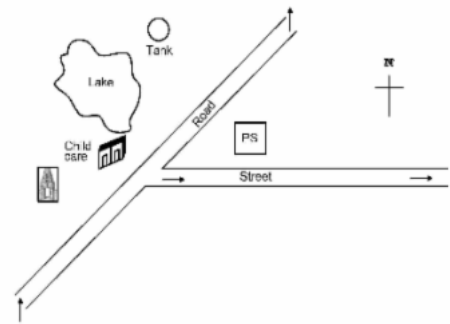

Key MAP View